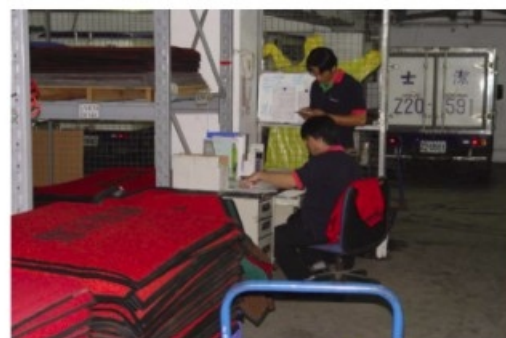

Vista interna da Usina Vila Mariana.

Representante: